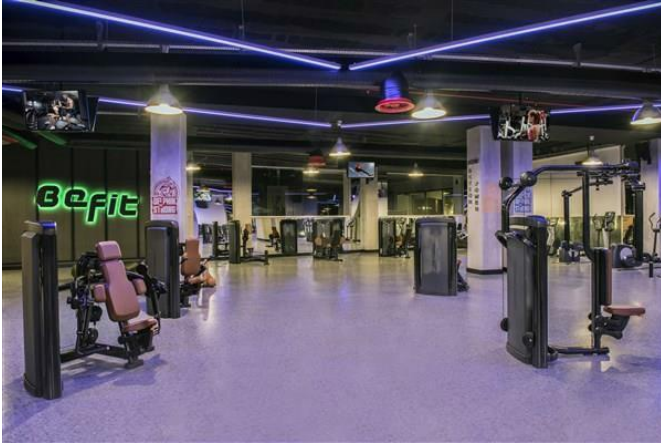

Spor & Fitness

Delphin BE GRAND Resort'de 6 tenis kortu (ekipmanlar), masa tenisi, dart, bilardo, bowling, aerobik etkinlikleri, su jimnastiği, jimnastik, zumba,yoga ve fly yoga keyifli bir tatil geçirmeniz için hizmetinizdedir. Fitness merkezi Be Fit (1350 m² gym alanı, 135 m² pilates alanı, body building bölümü, kardiyo bölümü, stretching bölümünden oluşmaktadır).