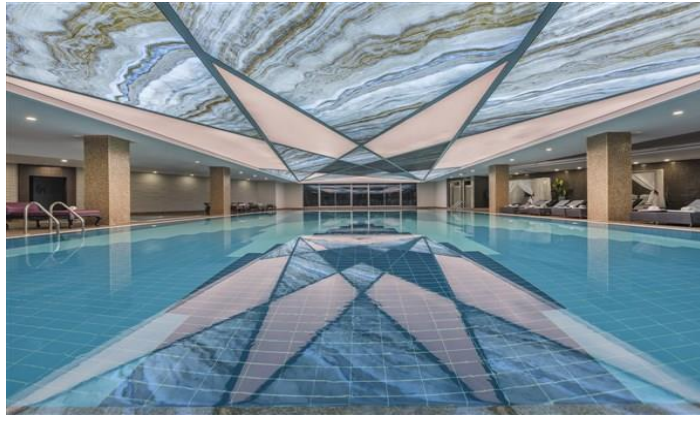

Kapalı Havuz

- Büyük Açık Havuz; derinlik 1.40 m, alan 1690 m²
- Yarı olimpik Havuz; derinlik 1.40 m, alan 1490 m²
- Relax Havuz; derinlik 1.40 m, alan 800 m²
- Açık Havuz; derinlik 1.40 m-1.00 m-0.60 m, alan 1050 m²
- Aktivite Havuzu; derinlik 1.40 m, alan 930 m²
- Aqua tower havuzu (7 tane çocuk su kaydıracağı); derinlik 0.25 m, alan 1007 m²
- Spray action (Çocuk Animasyon ve Eğlence Havuzu); alan 262 m²
- Kaydırak Düşme Havuzu (9 tane yetişkin su kaydıracağı); derinlik 1.20 m, alan 323 m²
- Jakuzi; derinlik 1.10 m, alan 38 m²
- Kapalı havuz; derinlik 1.40 m, alan 312 m²
- Kapalı Çocuk Havuzu; derinlik 0.40 m, alan 15 m²

Havuzların saatleri hava durumuna göre değişebilir

Odalar

Toplam 837 odası olan tesisimizde kendiniz ve aileniz için en uygun olanı seçebilirsiniz.

Tesisteki oda tipleri aşağıdaki kategorilerden oluşmaktadır:

- **601 Standart oda** (313 Be Trendy, 9 Be Trendy Engelli odası, 279 Be Large),
- **69 Superior oda** (56 Be Romantic, 13 Be Delux Loft),
- **20 Be Trendy Connection**
- **127 Aile odası** (110 Be Family A, 17 Be Family Loft),
- **3 Family Suit** (3 Be Family B),
- **17 Suit** (12 Be Suit, 4 Be Royal, 1 Be King)