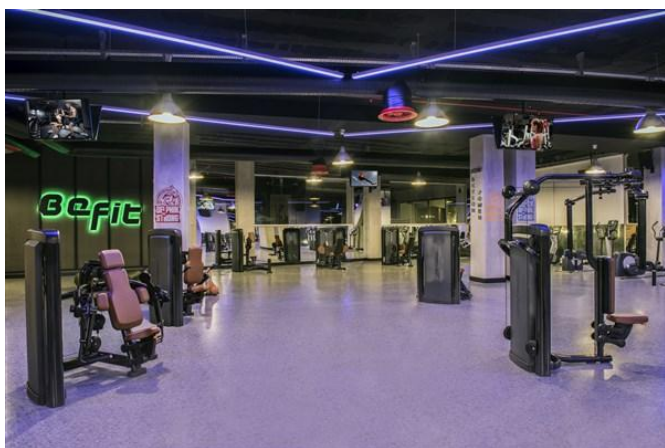

Анимация & Развлечения

В змний сезон - спокойная анимация. Некоторые дни живая музыка.

Спа-центр

К Вашим услугам косметический салон, молочная ванна Клеопатры, профессиональные массажи, пилинг и антистрессовые процедуры, хамам, сауна, парная.

Спорт & Фитнесс

В отеле Delphin BE GRAND Resort есть 6 теннисных кортов (оборудование для теннисных кортов), настольный теннис, дартс, боулинг, бильярд. Все эти услуги предоставлены для того, чтобы вы смогли провести прекрасно время. Тренажерный зал BE Fit (общая площадь составляет 1350 м², пилатес площадь составляет 135 м², бодибилдинг, кардио, растягивание).