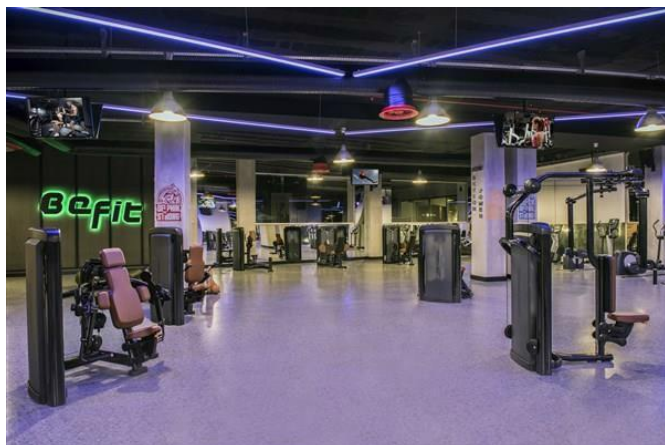

Анимация и развлечения

В нашем комплексе гости могут наслаждаться спортивными турнирами, играми в бассейне, йога, флай-йога, зумба вечерними шоу, анимацией, живой музыкой в некоторые дни, дневной анимацией и дискотекой; также доступны Интернет-кафе, компьютерные игры и игровая комната.

Спа-центр

К Вашим услугам косметический салон, молочная ванна Клеопатры, профессиональные массажи, пилинг и антистрессовые процедуры, турецкая баня, сауна, парная.

Спорт & Фитнесс

В отеле Delphin BE GRAND Resort есть 6 теннисных кортов (оборудование для теннисных кортов), настольный теннис, дартс, боулинг, бильярд, аэробика, водная гимнастика, гимнастика, йога, флай-йога, зумба. Все эти услуги предоставлены для того, чтобы вы смогли провести прекрасное время. Тренажерный зал BE Fit (общая площадь составляет 1350 м², пилатес площадь составляет 135 м²., бодибилдинг, кардио, растягивание).